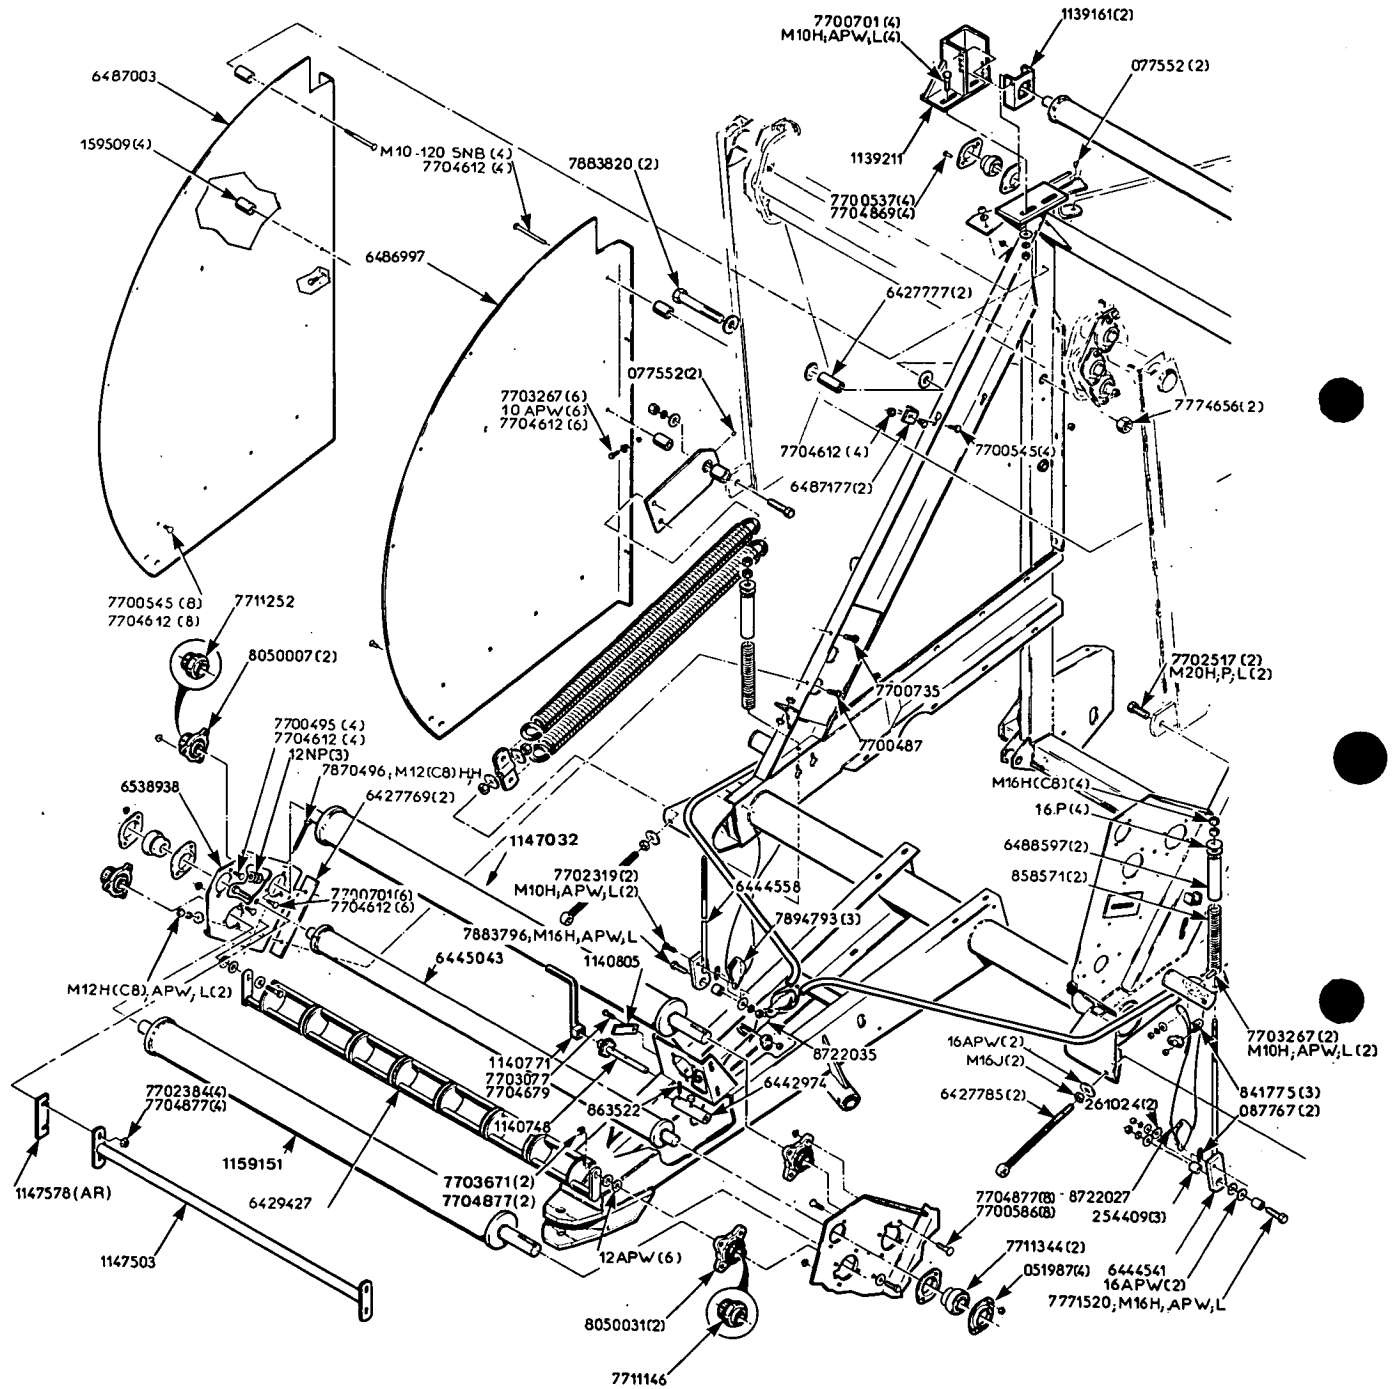

MAIN FRAME ASSEMBLY