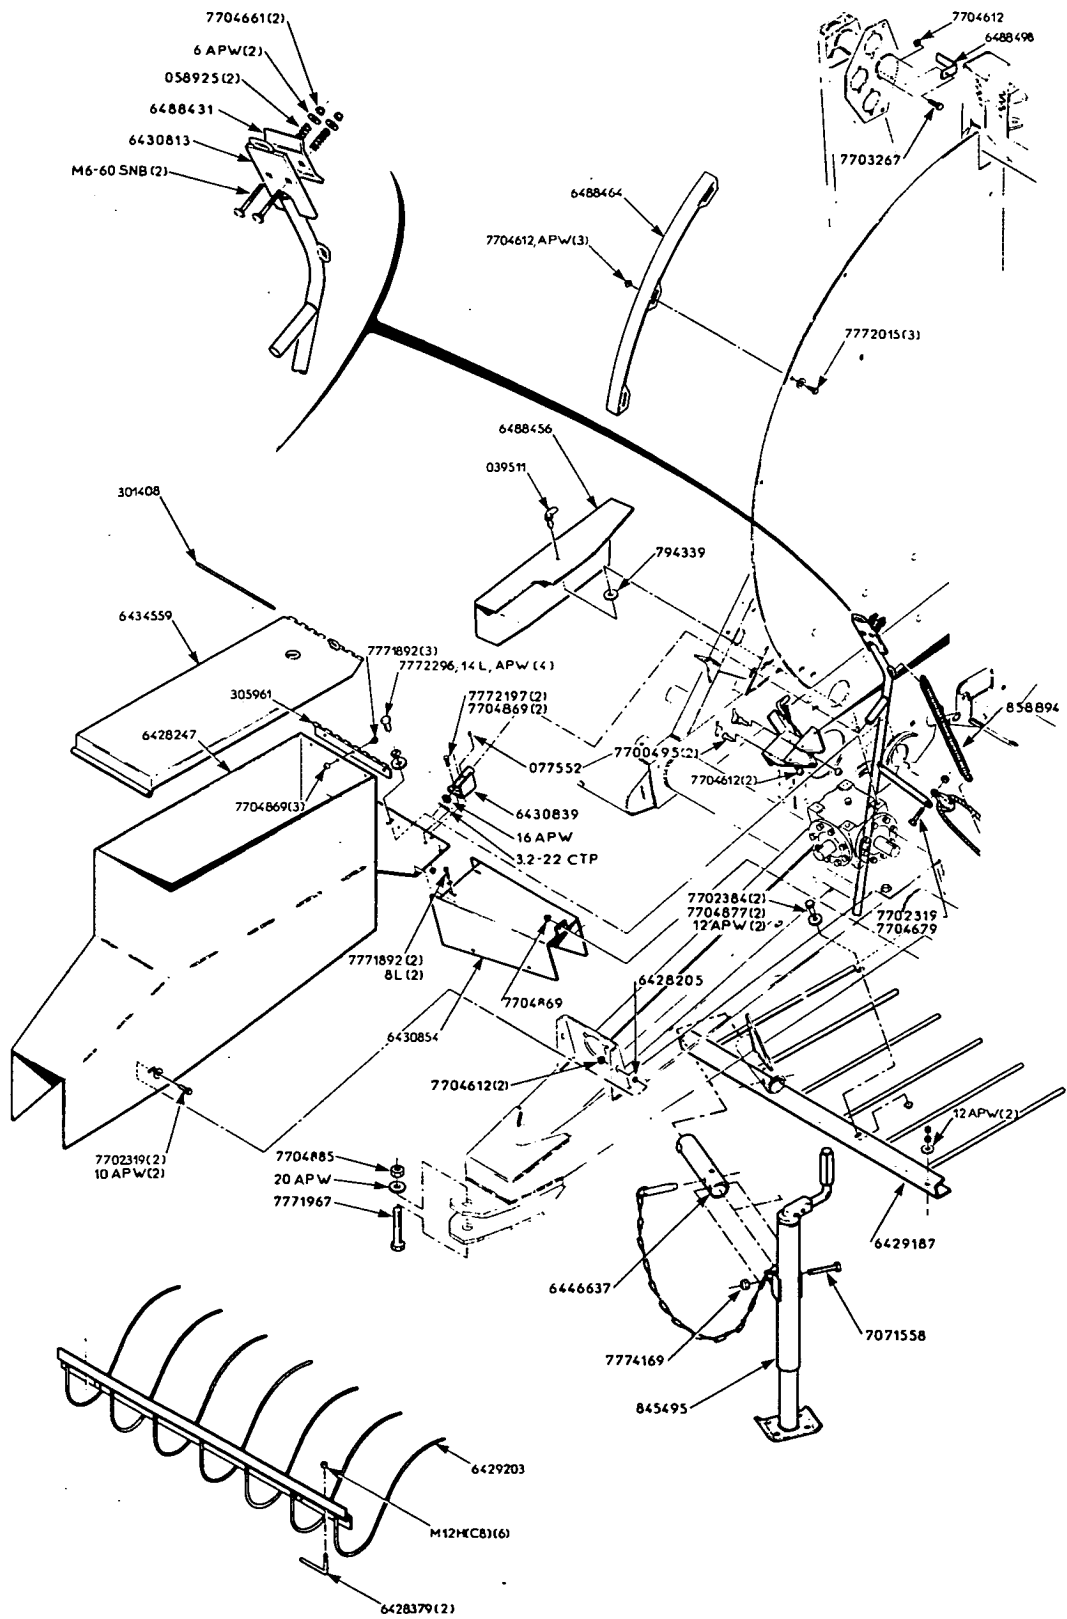

JACK, SHIELDS AND TWINE ASSEMBLY

FOR MACHINE RUN
POUR MACHINE SERIE
NUR FUER MASCHINE AB SERIE
PER MACHINA SERIE

175.01.001 to 175.03.175
175.01.001 à 175.03.175
175.01.001 bis 175.03.175
175.01.001 alla 175.03.175