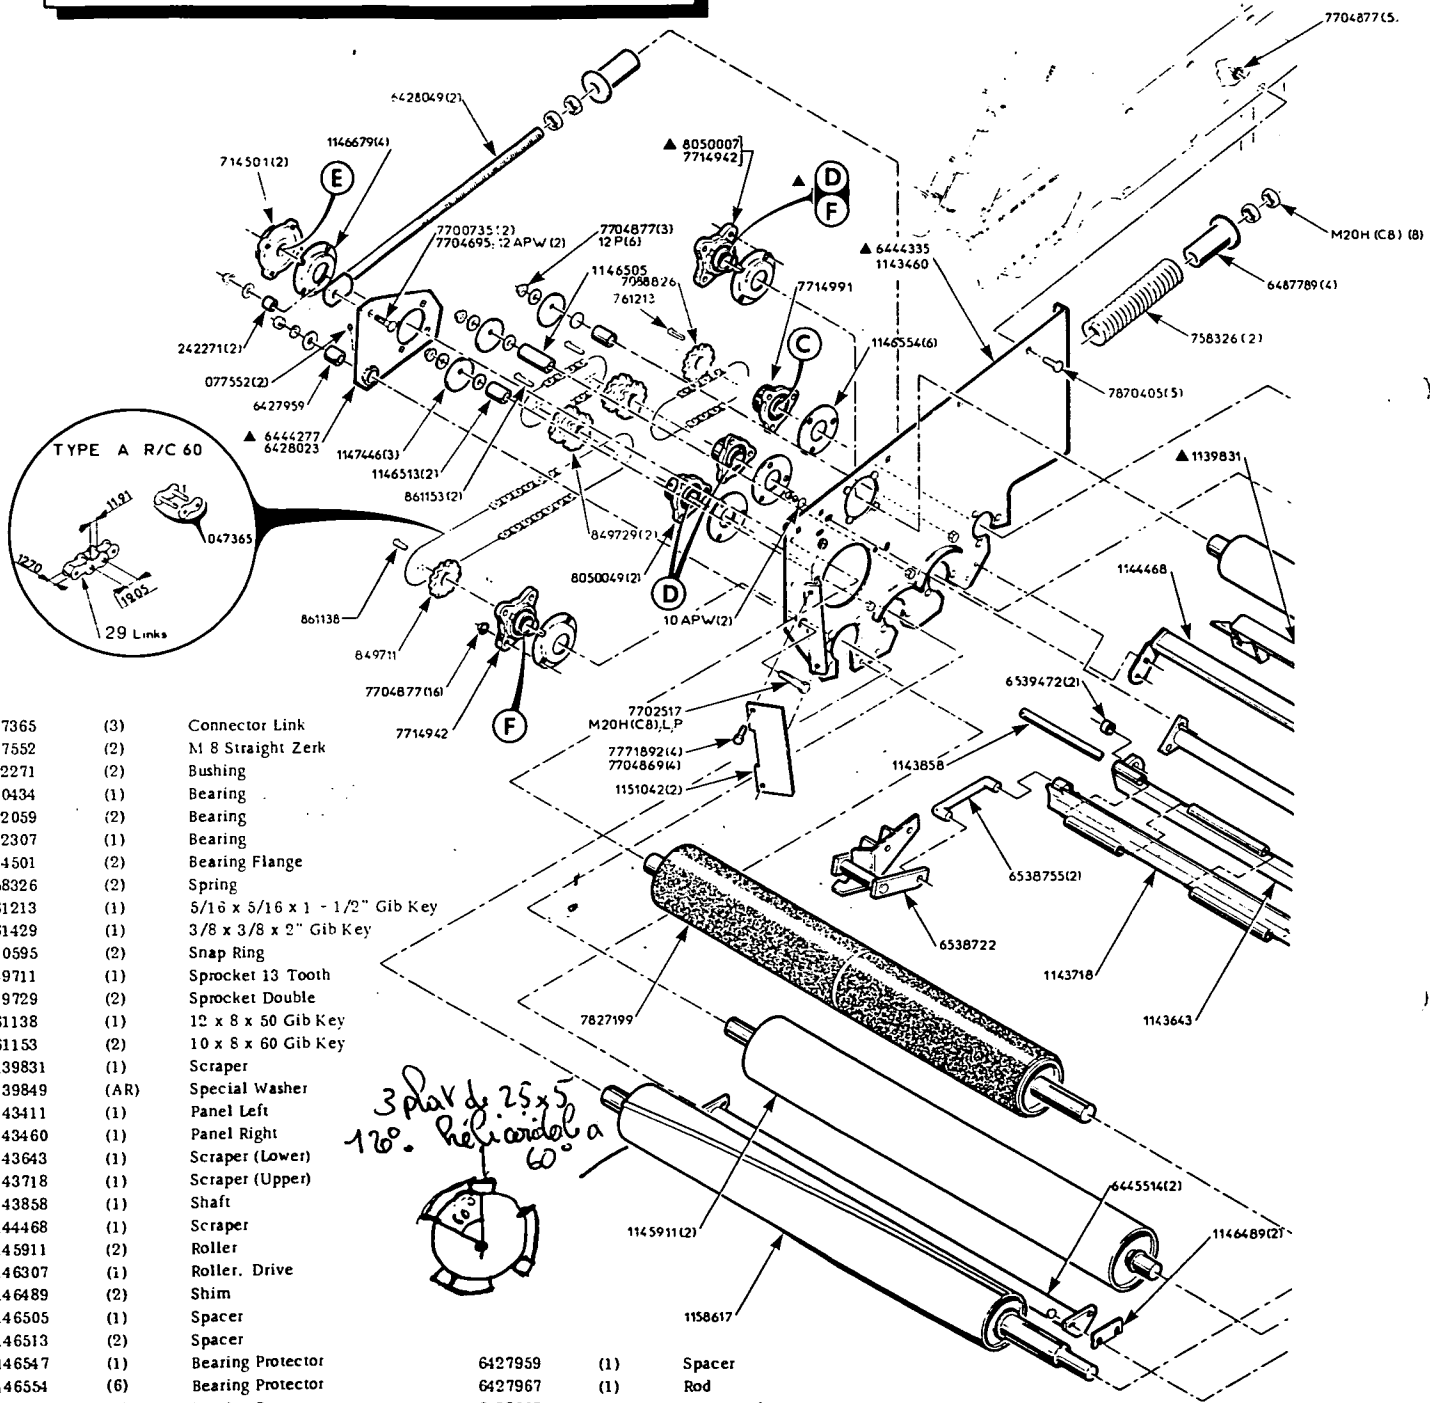

ROLLER ASSEMBLY

▲	FOR MACHINE RUN POUR MACHINE SERIE NUR FUER MASCHINE AB SERIE PER MACHINA SERIE	175.02.001 to 175.03.175 175.02.001 à 175.03.175 175.02.001 bis 175.03.175 175.02.001 alla 175.03.175
●	FOR MACHINE RUN POUR MACHINE SERIE NUR FUER MASCHINE AB SERIE PER MACHINA SERIE	175.04.001 to 175.05.325 175.04.001 à 175.05.325 175.04.001 bis 175.05.325 175.04.001 alla 175.05.325

047365	(3)	Connector Link
077552	(2)	M 8 Straight Zerk
242271	(2)	Bushing
710434	(1)	Bearing
712059	(2)	Bearing
712307	(1)	Bearing
714501	(2)	Bearing Flange
758326	(2)	Spring
761213	(1)	5/16 x 5/16 x 1 - 1/2" Gib Key
761429	(1)	3/8 x 3/8 x 2" Gib Key
840595	(2)	Snap Ring
89711	(1)	Sprocket 13 Tooth
849729	(2)	Sprocket Double
861138	(1)	12 x 8 x 50 Gib Key
861153	(2)	10 x 8 x 60 Gib Key
▲1139831	(1)	Scraper
▲1139849	(AR)	Special Washer
1143411	(1)	Panel Left
1143460	(1)	Panel Right
1143643	(1)	Scraper (Lower)
1143718	(1)	Scraper (Upper)
1143858	(1)	Shaft
1144468	(1)	Scraper
1145911	(2)	Roller
●1146307	(1)	Roller Drive
1146489	(2)	Shim
1146505	(1)	Spacer
1146513	(2)	Spacer
1146547	(1)	Bearing Protector
1146554	(6)	Bearing Protector
1146679	(4)	Bearing Protector
1146836	(2)	Bearing Protector
▲1147008	(1)	Roller Drive
1147446	(3)	Excentric Washer
1151042	(2)	Deflector
1158575	(1)	Roller Drive
1158617	(1)	Roller With Gripper Bars
▲15483	(1)	Sprocket Assembly, Double

*3 Plat de 25x5
120° helicoidal
60°*

6427959	(1)	Spacer
6427967	(1)	Rod
6428007	(1)	Mount Left
6428023	(1)	Mount Right
6428031	(1)	Tube
6428049	(2)	Rod
▲6444269	(1)	Mount Left
▲6444277	(1)	Mount Right
▲6444293	(1)	Panel Left
▲6444335	(1)	Panel Right
6445514	(2)	Spacer
6485833	(1)	Sprocket
6487789	(4)	Tube
6488910	(1)	Shim
6538664	(1)	Bellcrank Left
6538722	(1)	Bellcrank Right
6538755	(2)	Rod