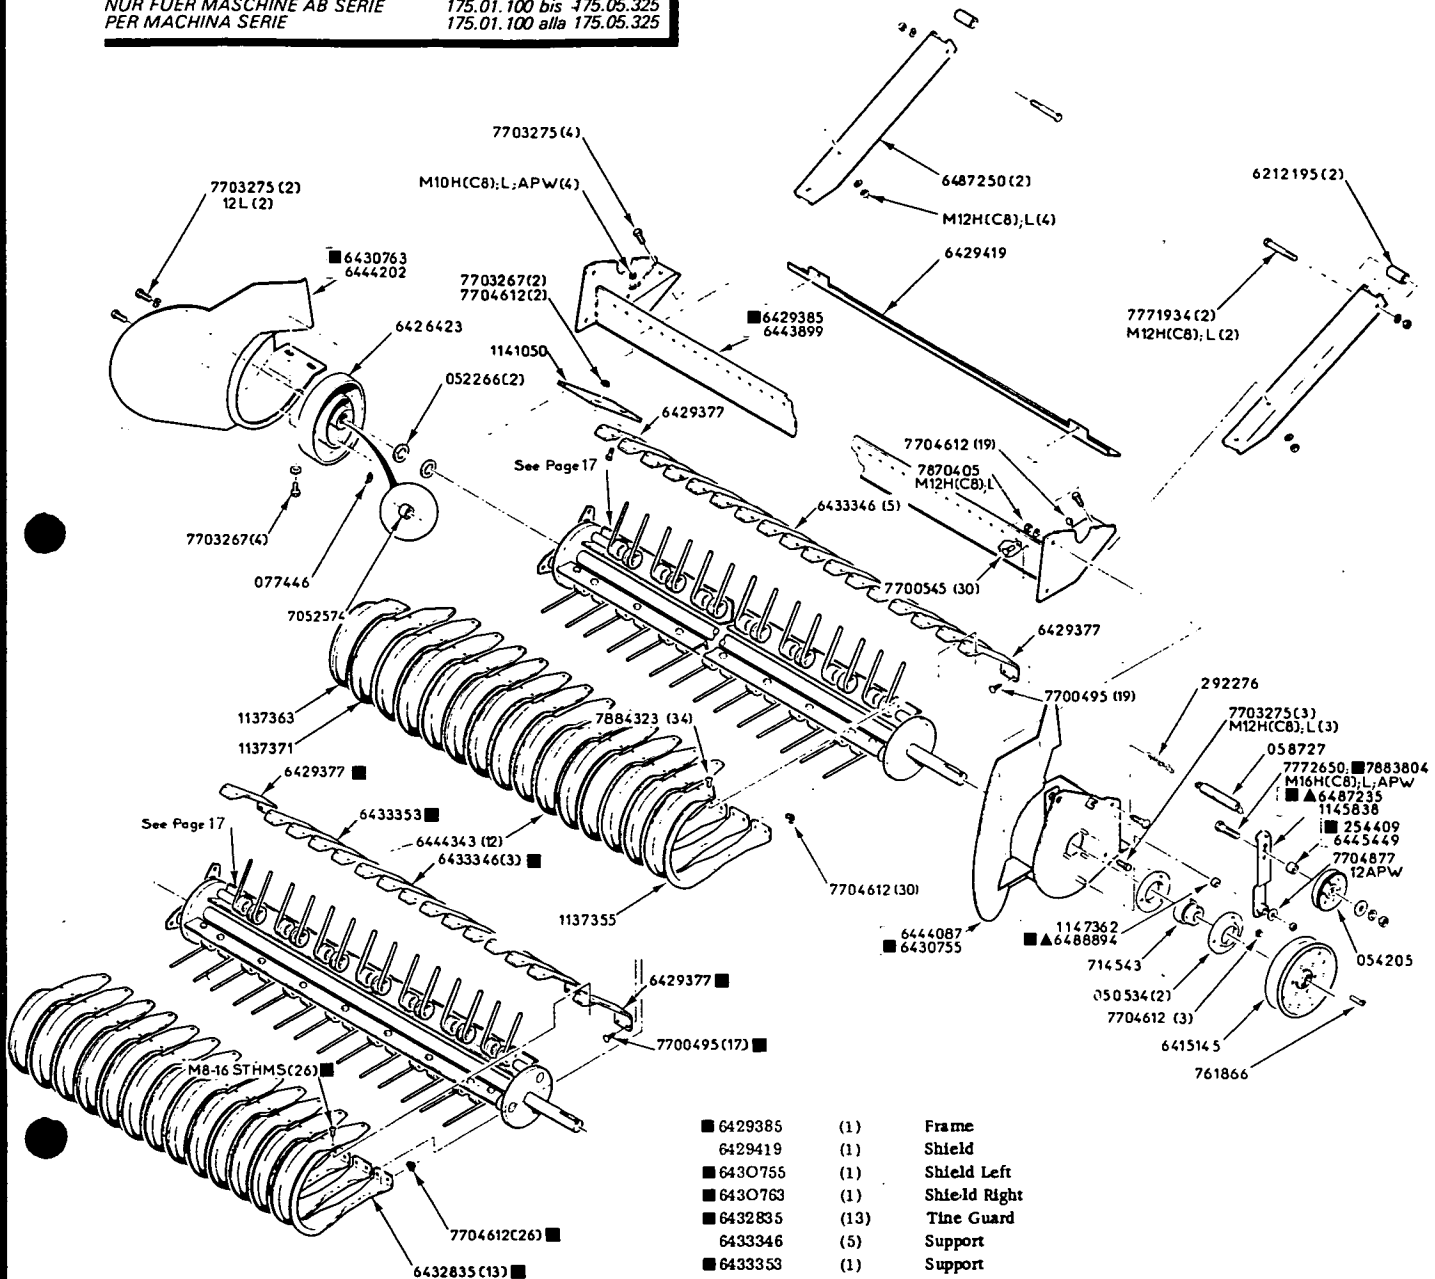

- O50534 (2) Flange
- O52266 (2) 1. 1/4" - 14 Machinery Bushing
- O54205 (1) Flat Idler
- O58727 (1) Spring
- O77446 (1) M 8 x 90° Zerk
- 254409 (1) Spacer
- 292276 (1) Chain
- 714543 (1) Bearing
- 761866 (1) 8 x 7 x 40 mm Gib Key
- 1137355 (1) Tine Guard
- 1137363 (1) Tine Guard
- 1137371 (1) Tine Guard
- 1141050 (1) Shield
- 1145838 (1) Idler Bracket
- 1147362 (1) Spacer
- 6212195 (2) Bushing 2 - 1/8" Long
- 6415145 (1) Sheave
- 6426423 (1) Track, Cam
- 6429377 (2) Support