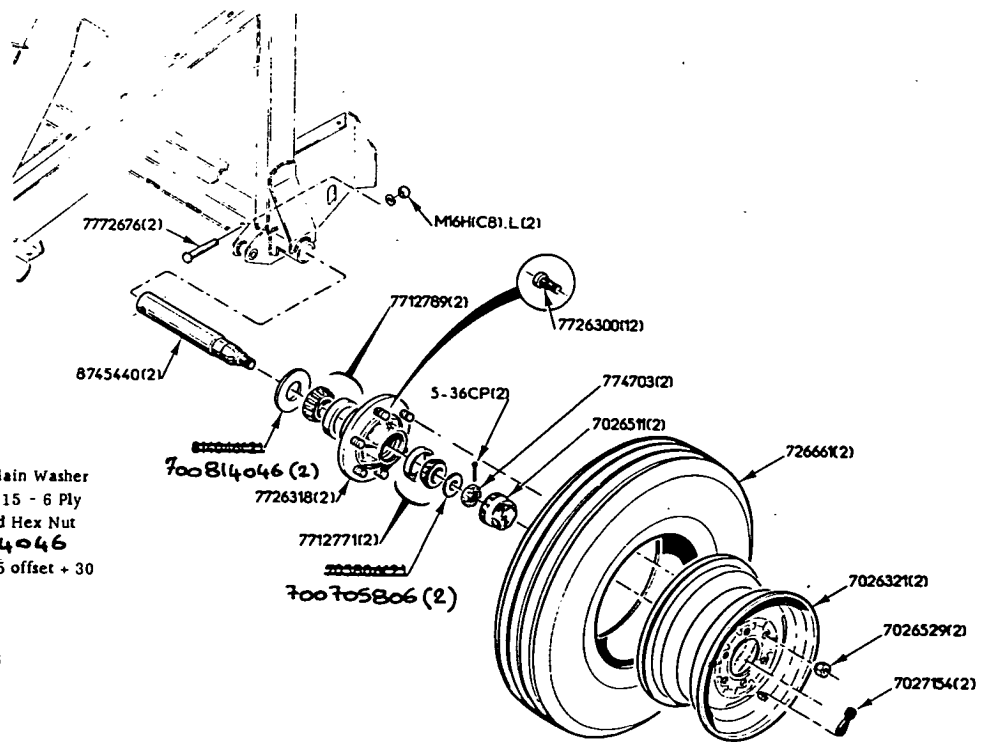

700705806	(2)	Dia 24 Narrow Plain Washer
726661	(2)	Tire, 10. 0/75 - 15 - 6 Ply
774703	(2)	M 24 - 200 Slotted Hex Nut
~~774703~~	(2)	Washer 700814046
7026321	(2)	Wheel; 9.00 x 15 offset + 30
7026511	(2)	Hub Cap
7026529	(12)	Wheel Nut
7027154	(2)	Valve Stem
7712771	(2)	Bearing N° 30206
7712789	(2)	Bearing N° 30209
7726300	(12)	Stud Bolt
7726318	(2)	Hub
7772676	(2)	M 16-100 (C 8. 8) Hex Cap Screw
8745440	(2)	Axle

Révisé April 1983 (Form 8881914)