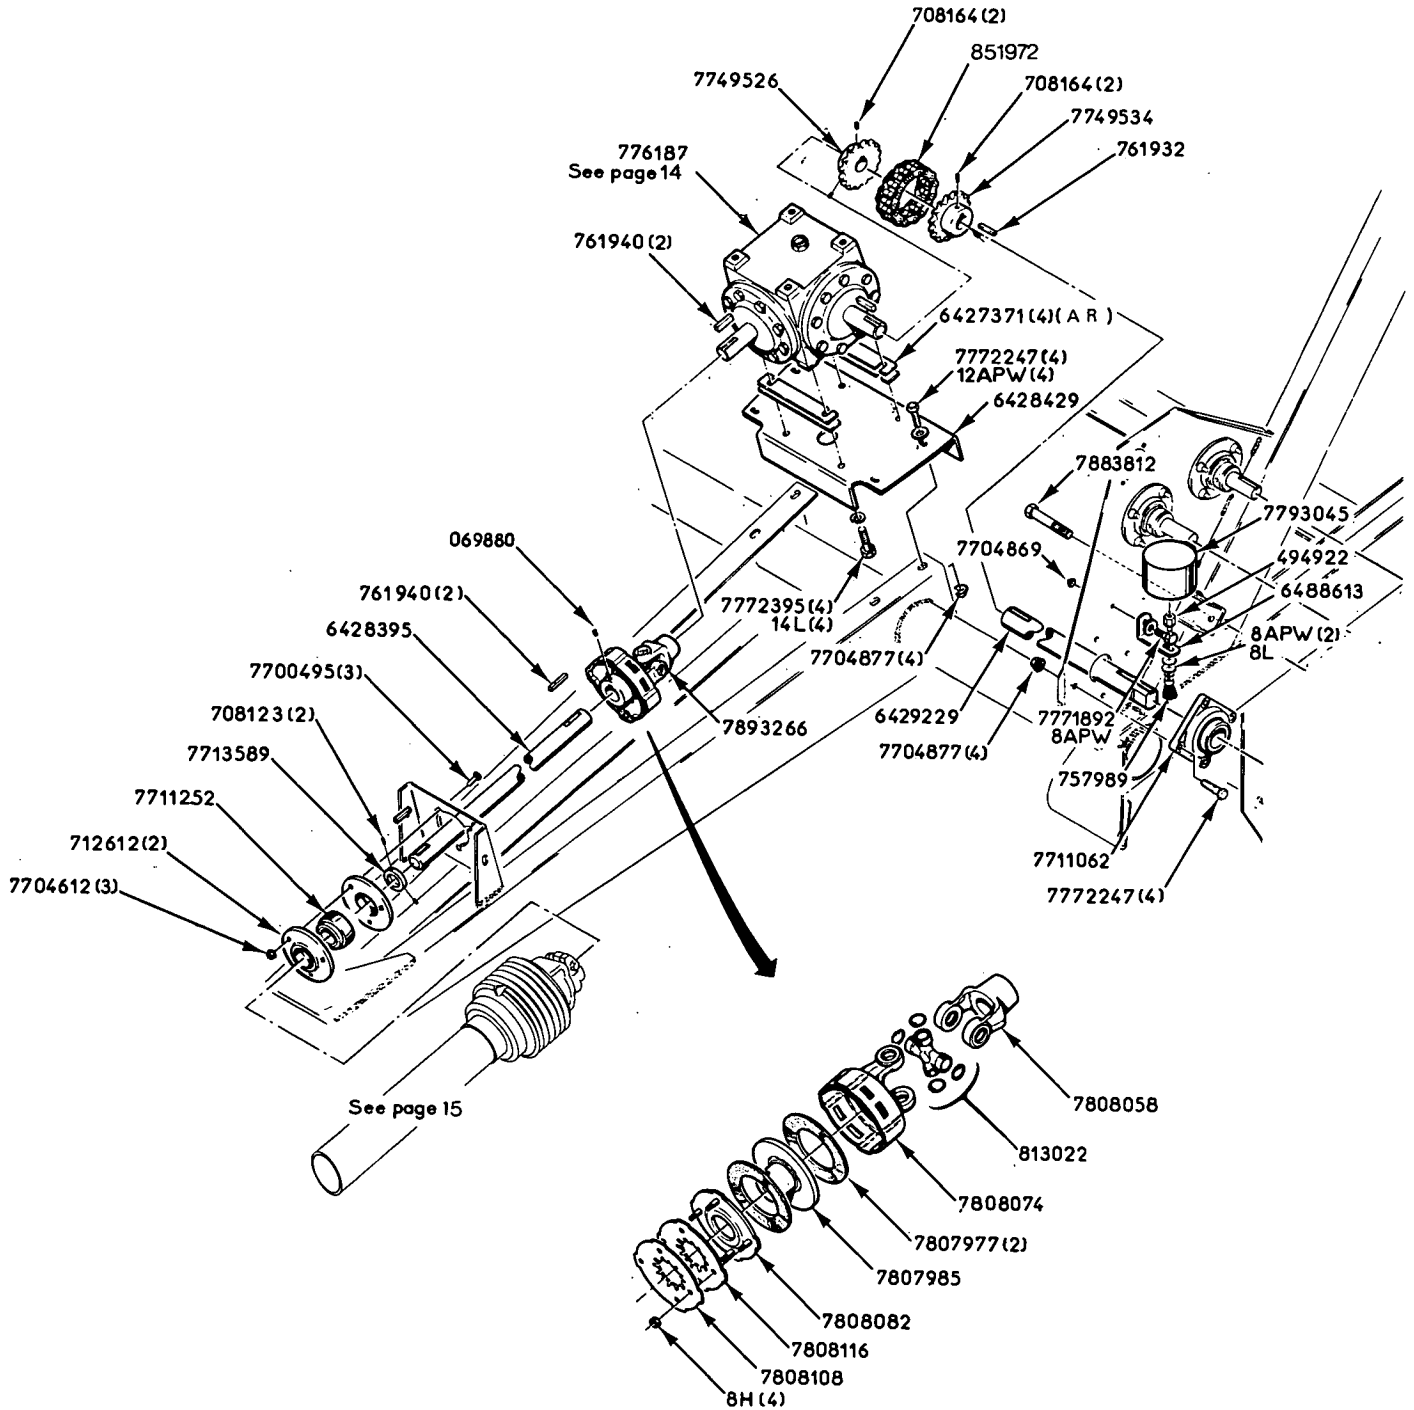

MAIN DRIVE ASSEMBLY

FOR MACHINE RUN
POUR MACHINE SERIE
NUR FUER MASCHINE AB SERIE
PER MACHINE SERIE

175.01.001 to 175.01.100
175.01.001 à 175.01.100
175.01.001 bis 175.01.100
175.01.001 alla 175.01.100