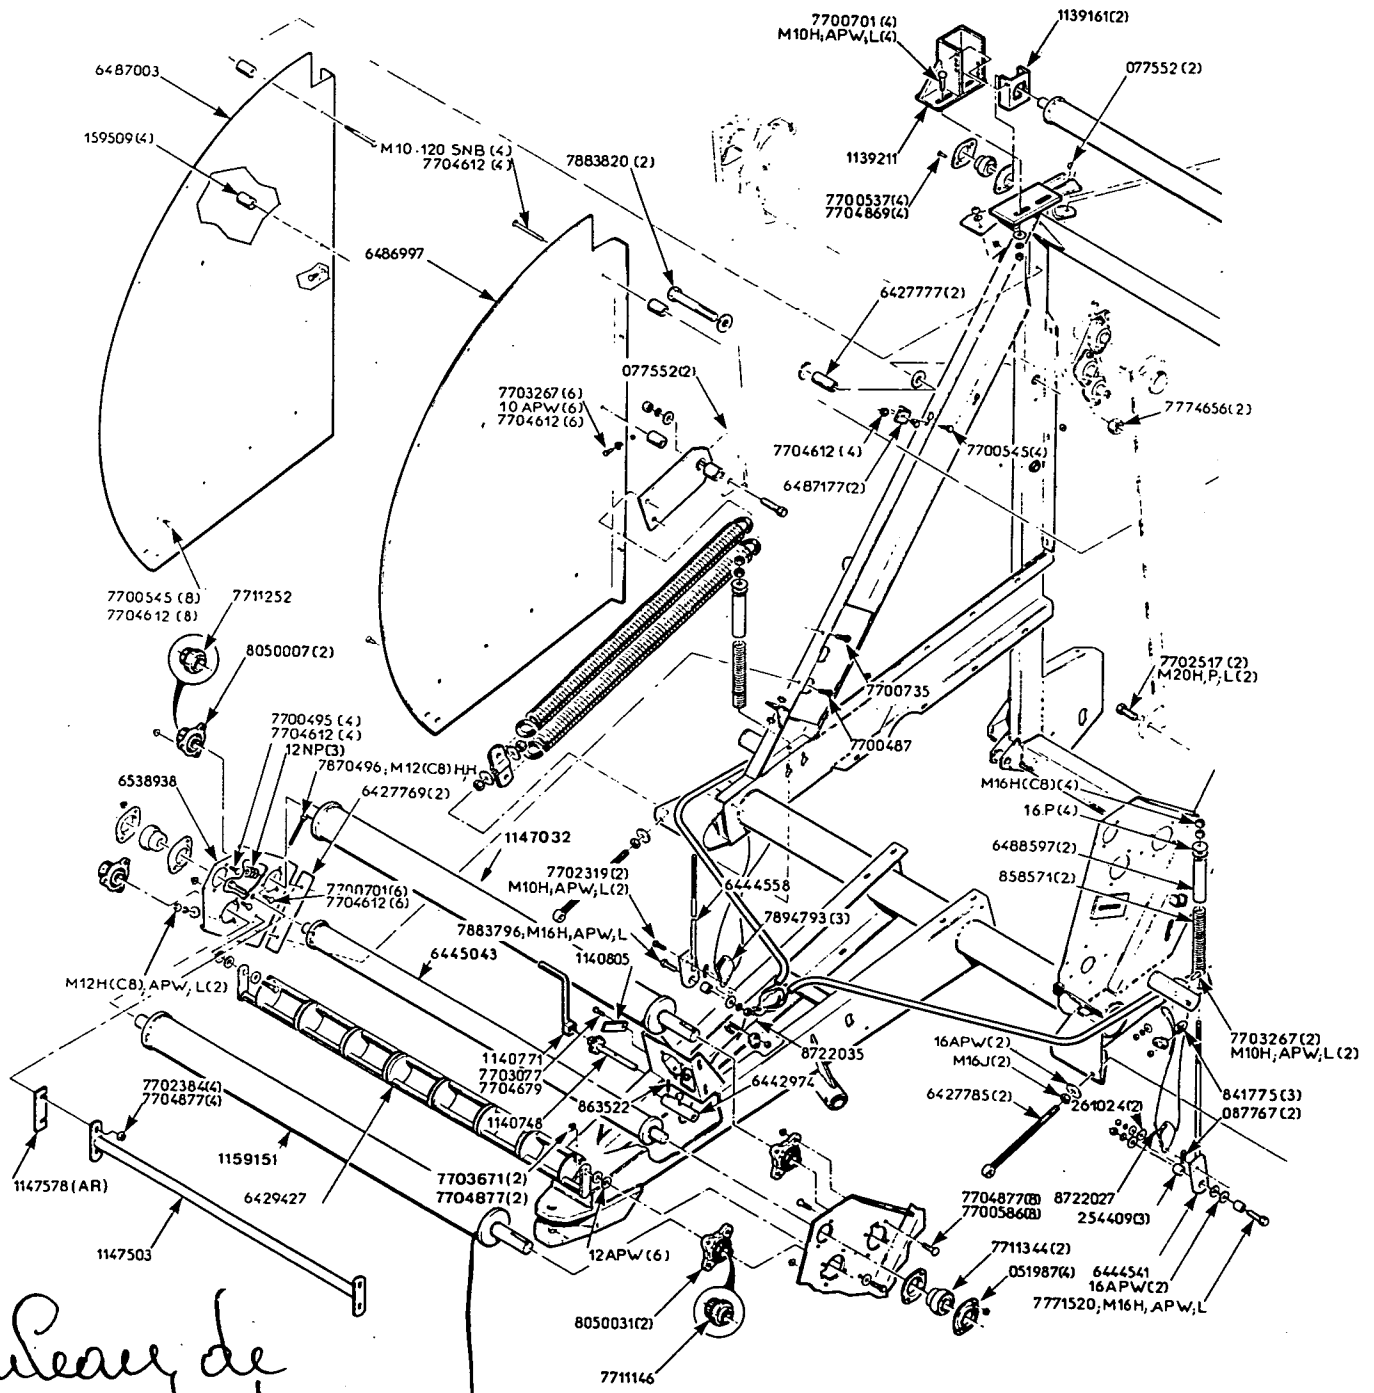

MAIN FRAME ASSEMBLY

*couleur de commande des
crennes en caoutchouc*