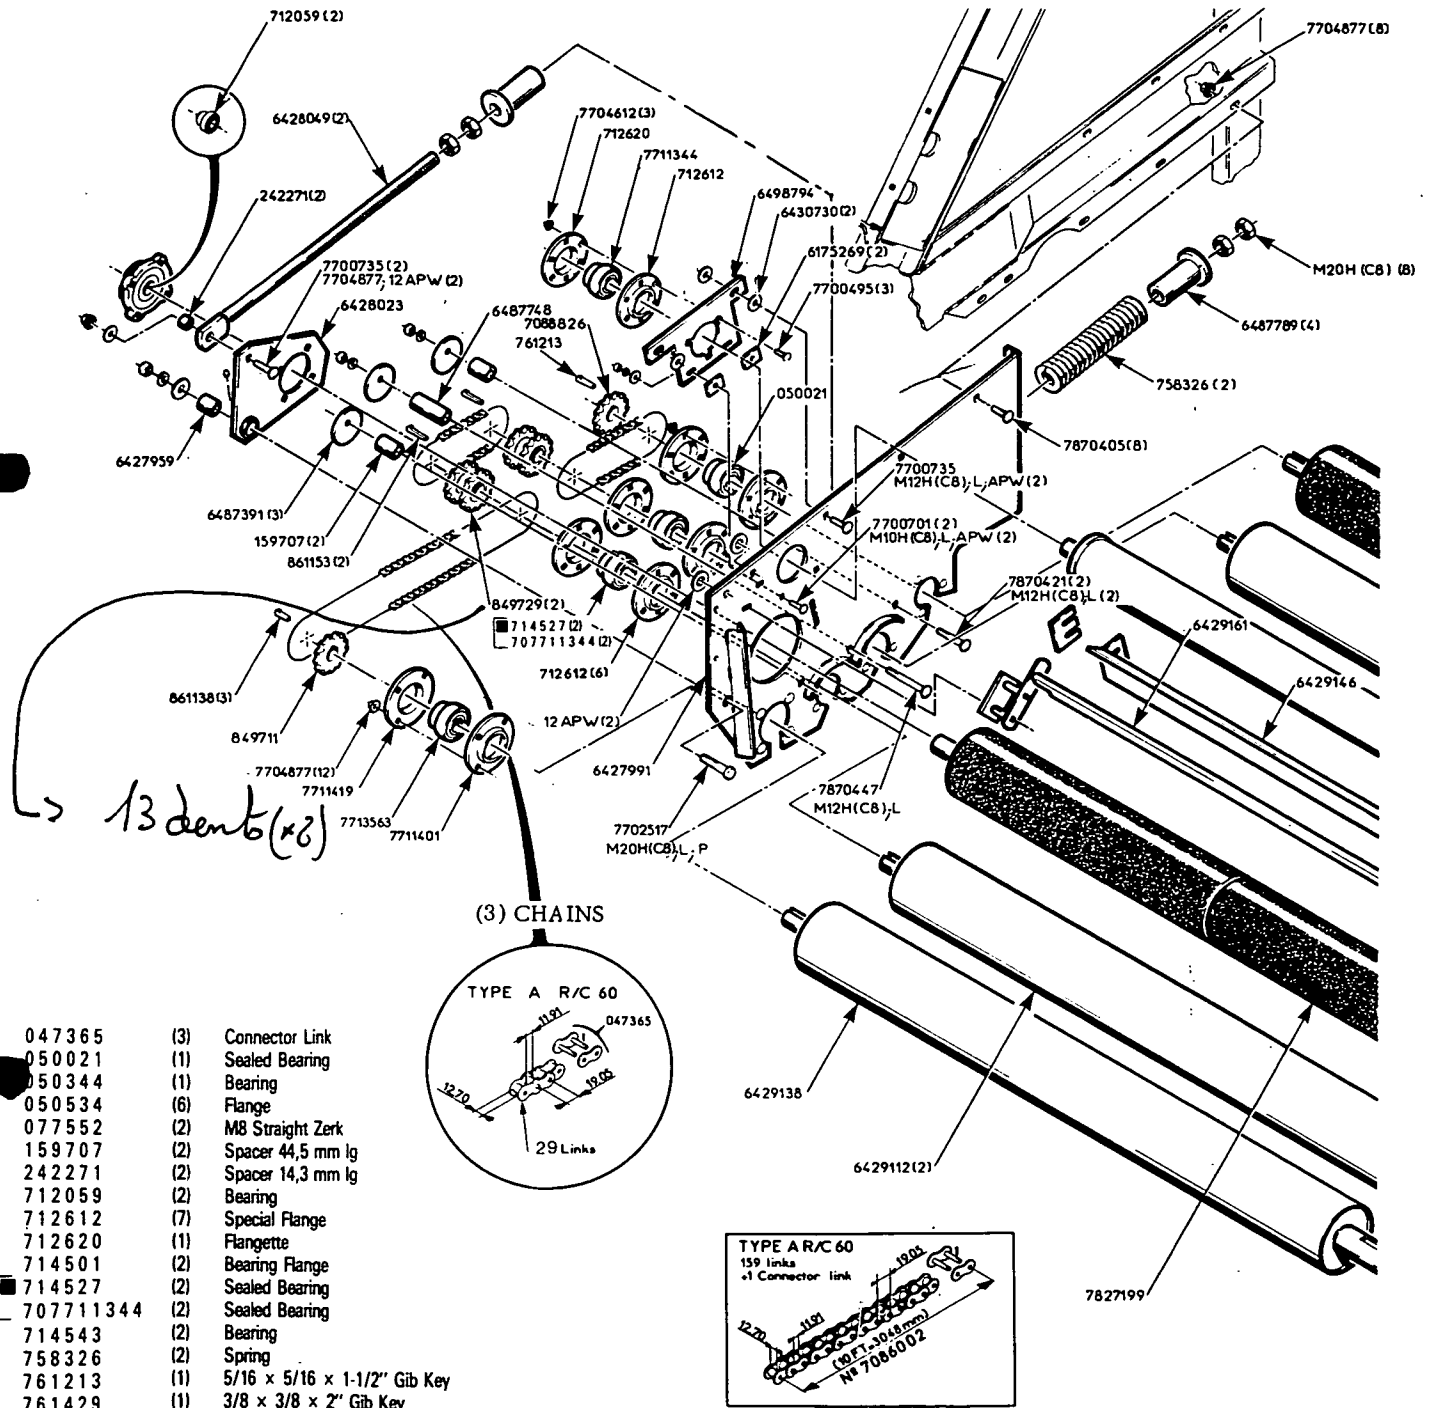

ROLLER ASSEMBLY

FOR MACHINE RUN
POUR MACHINE SERIE
NUR FUER MASCHINE AB SERIE
PER MACHINA SERIE

175.01.001 to 175.01.100
175.01.001 à 175.01.100
175.01.001 bis 175.01.100
175.01.001 alla 175.01.100

13 dents (x6)

(3) CHAINS