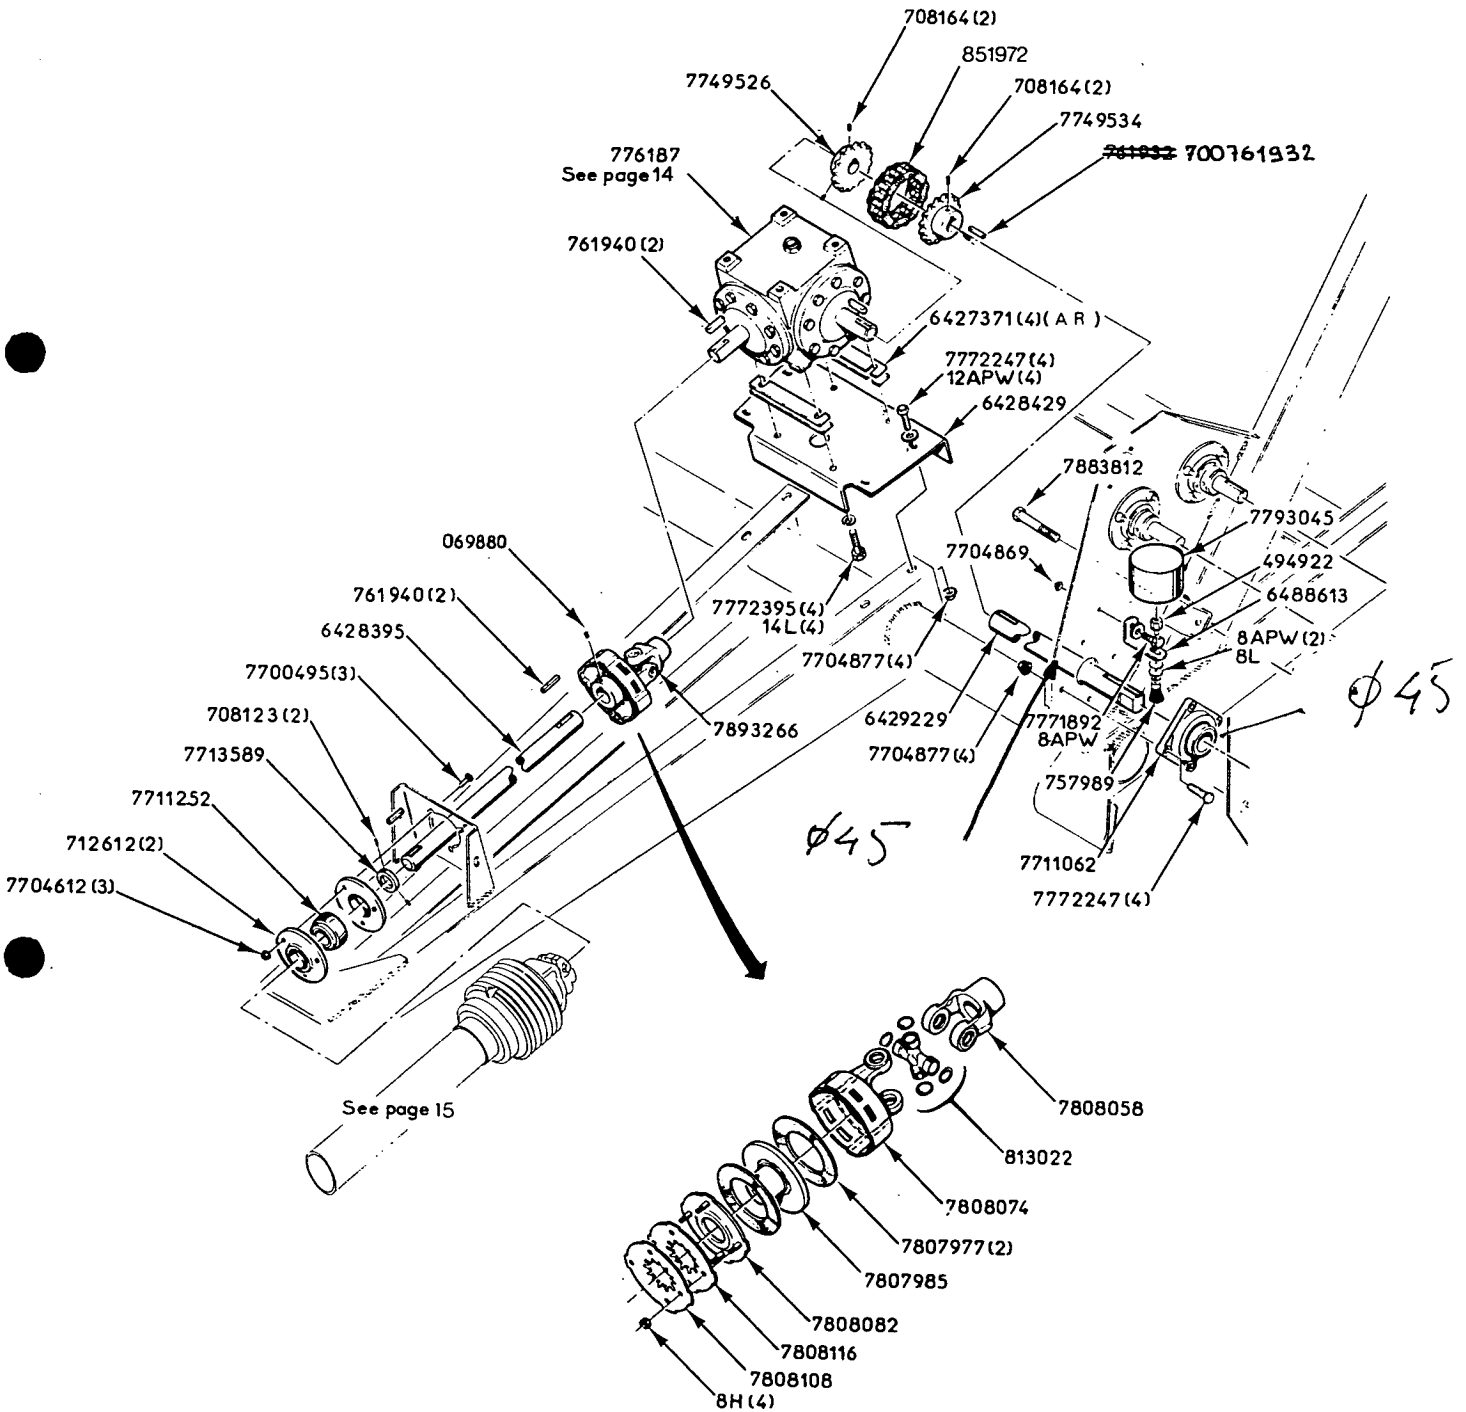

MAIN DRIVE ASSEMBLY

FOR MACHINE RUN 175.01.001 to 175.01.100
POUR MACHINE SERIE 175.01.001 à 175.01.100
NUR FUER MASCHINE AB SERIE 175.01.001 bis 175.01.100
PER MACHINE SERIE 175.01.001 alla 175.01.100

Revised April 1983 (Form 8881914)