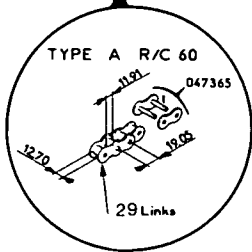

13 dents (x6)

(3) CHAINS

- 047365 (3) Connector Link
- 050021 (1) Sealed Bearing
- 050344 (1) Bearing
- 050534 (6) Flange
- 077552 (2) M8 Straight Zerk
- 159707 (2) Spacer 44,5 mm lg
- 242271 (2) Spacer 14,3 mm lg
- 712059 (2) Bearing
- 712612 (7) Special Flange
- 712620 (1) Flangette
- 714501 (2) Bearing Flange
- 714527 (2) Sealed Bearing
- 707711344 (2) Sealed Bearing
- 714543 (2) Bearing
- 758326 (2) Spring
- 761213 (1) 5/16 x 5/16 x 1-1/2" Gib Key
- 761429 (1) 3/8 x 3/8 x 2" Gib Key
- 840595 (2) Snap Ring
- 849711 (1) Sprocket 13 Tooth
- 849729 (2) Sprocket double
- 861138 (3) 12 x 8 x .50 Gib Key
- 861153 (2) 10 x 8 x .60 Gib Key
- 6175269 (2) Shim
- 6415483 (1) Sprocket Assembly, Double
- 6427959 (1) Bushing
- 6427967 (1) Rod
- 6427975 (1) Panel, left
- 6427991 (1) Panel, right